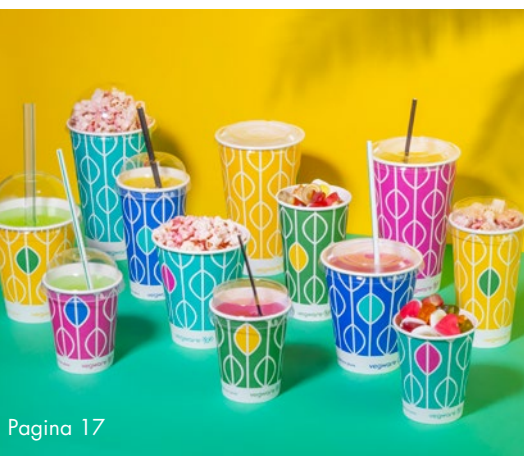

PAPIEREN RIETJES

Premium kwaliteit gemaakt in het Verenigd Koninkrijk van papier waarvan de grondstof 100% afkomstig is uit verantwoord beheerde bossen.

Verkrijgbaar in diverse maten, designs en kleuren om van uw koude drankjes, cocktails, smoothies en dikke milkshakes te kunnen genieten.

Pagina 19

HULA PAPIEREN BEKERS VOOR KOUDE INHOUD

Zeg aloha tegen papieren bekers van Vegware voor koude drankjes.

Opvallend gekleurde cups - gemengd verpakt - compatibel met Vegware deksels voor bekers voor koude drankjes.

Pagina 17